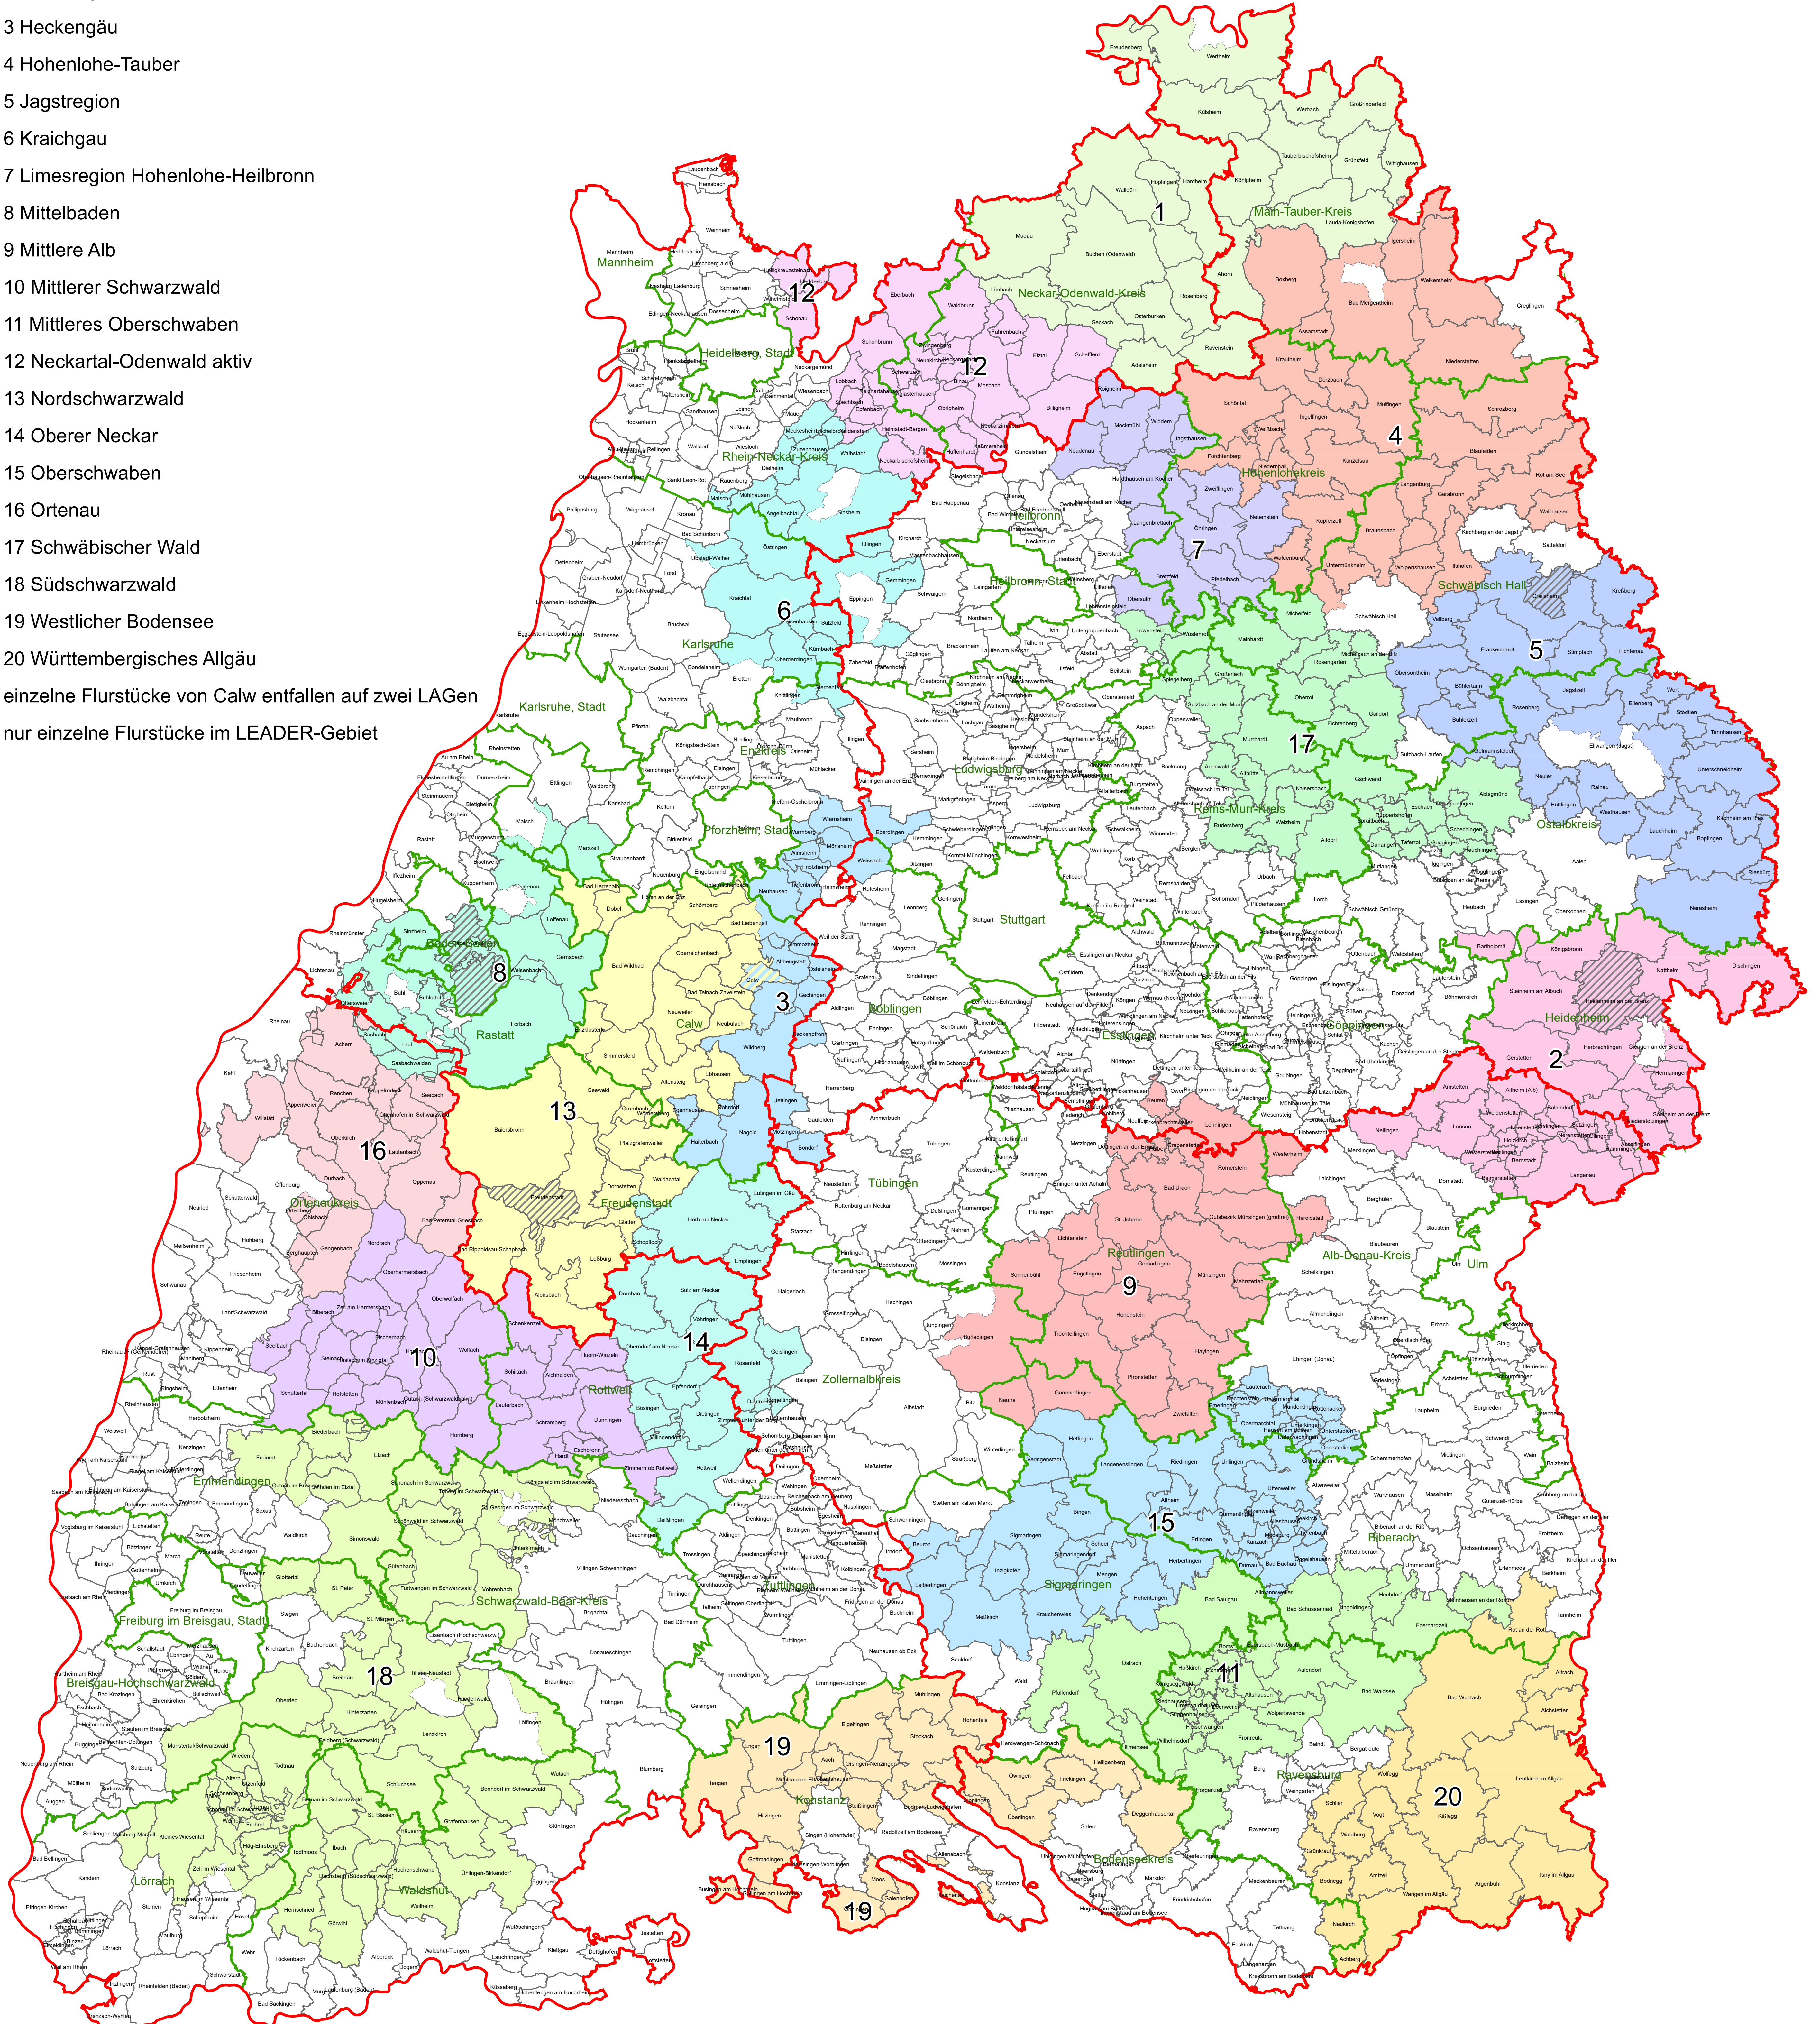

LEADER-Förderkulisse 2023-2027

Legende

- Regierungsbezirk
- Landkreis
- Gemeinde

LEADER-Aktionsgebiete

- 1 Badisch-Franken
- 2 Brenzregion
- 3 Heckengäu
- 4 Hohenlohe-Tauber
- 5 Jagstregion
- 6 Kraichgau
- 7 Limesregion Hohenlohe-Heilbronn
- 8 Mittelbaden
- 9 Mittlere Alb
- 10 Mittlerer Schwarzwald
- 11 Mittleres Oberschwaben
- 12 Neckartal-Odenwald aktiv
- 13 Nordschwarzwald
- 14 Oberer Neckar
- 15 Oberschwaben
- 16 Ortenau
- 17 Schwäbischer Wald
- 18 Südschwarzwald
- 19 Westlicher Bodensee
- 20 Württembergisches Allgäu
- einzelne Flurstücke von Calw entfallen auf zwei LAGen
- nur einzelne Flurstücke im LEADER-Gebiet

MLR Referat 45 Strukturentwicklung Ländlicher Raum

0 10 20 Kilometer